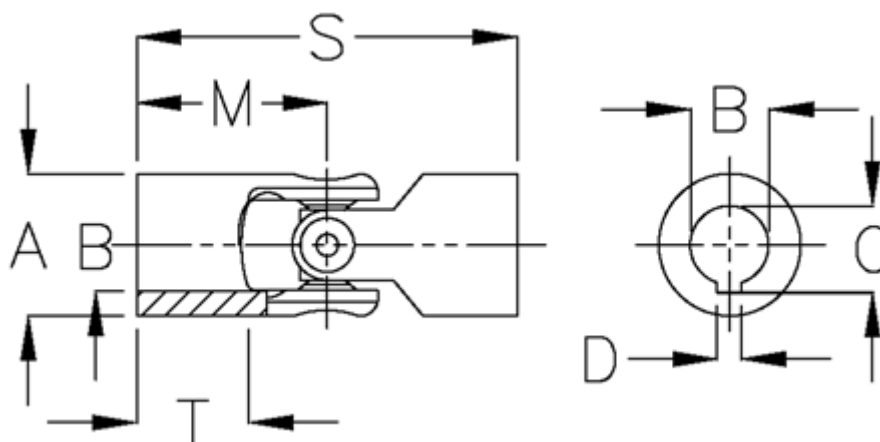

Varenummer: 07632403
Beskrivelse: Enkelt krydsled med nåleleje
0.632.403

Mål

A	= 32
B H7	= 20
C	= 22.8
D	= 6
M	= 43
MD max. Nm	= 40
s	= 86
T	= 25